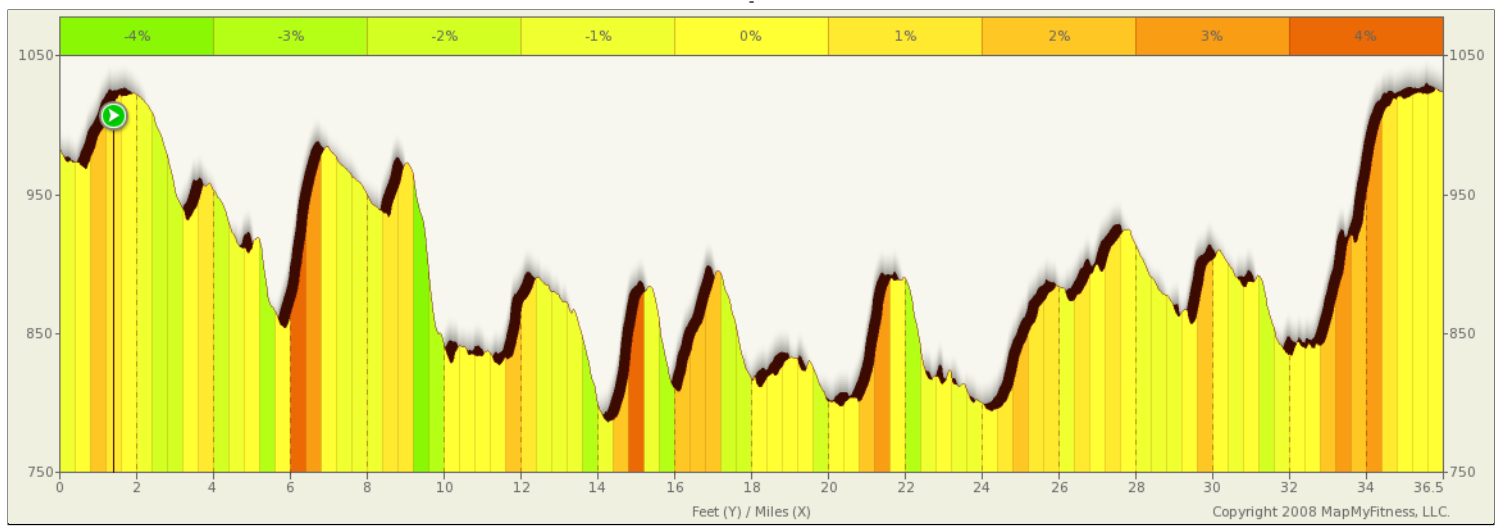

ROUTE DESCRIPTION:  
No Description Provided

ROUTE DESCRIPTION:  
 No Description Provided

Notes		
AT	FOR	NOTES
1.4 mi.	1mi 203ft	Start
2.44 mi.	2mi 1908ft	Turn right at Heard's Ferry Rd NW
4.8 mi.	0ft	Continue on Northside Dr NW
4.8 mi.	4701ft	Continue on Northside Dr NW
5.69 mi.	2867ft	Turn left at Powers Ferry Rd NW
6.23 mi.	3825ft	Turn right at Dupree Dr NW
6.96 mi.	0ft	Turn right at Old Powers Ferry Rd NW
6.96 mi.	3447ft	Turn right at Old Powers Ferry Rd NW
7.61 mi.	1mi 3435ft	Turn right at Northside Dr NW
9.26 mi.	4312ft	Sharp right at Northside Dr NW
10.08 mi.	4577ft	Turn right at Harris Trail NW
10.94 mi.	4008ft	Turn left at Harris Valley Rd NW
11.7 mi.	103ft	Turn left at Harris Valley Rd NW
11.72 mi.	0ft	Turn left at Whitewater Creek Rd NW
11.72 mi.	2883ft	Turn left at Whitewater Creek Rd NW
12.27 mi.	1949ft	Turn left at Sentinel Post Rd NW
12.64 mi.	1314ft	Turn right at Mount Paran Rd NW
12.89 mi.	1116ft	Slight left to stay on Mount Paran Rd NW
13.1 mi.	3150ft	Turn right at Parian Ridge Rd NW
13.69 mi.	4058ft	Turn right at Paces Ferry Rd NW
14.46 mi.	1mi 849ft	Turn right at Cochise Dr SE
15.62 mi.	4376ft	Turn left at Paces Ferry Rd SE
16.45 mi.	1089ft	Turn right at River Forest Hwy
16.66 mi.	3550ft	Turn left at Garraux Rd
17.33 mi.	255ft	Slight left at Ridgewood Rd NW
17.38 mi.	1mi 2459ft	Turn right at Nancy Creek Rd NW
18.84 mi.	1mi 1272ft	Turn left at Ridgewood Rd NW