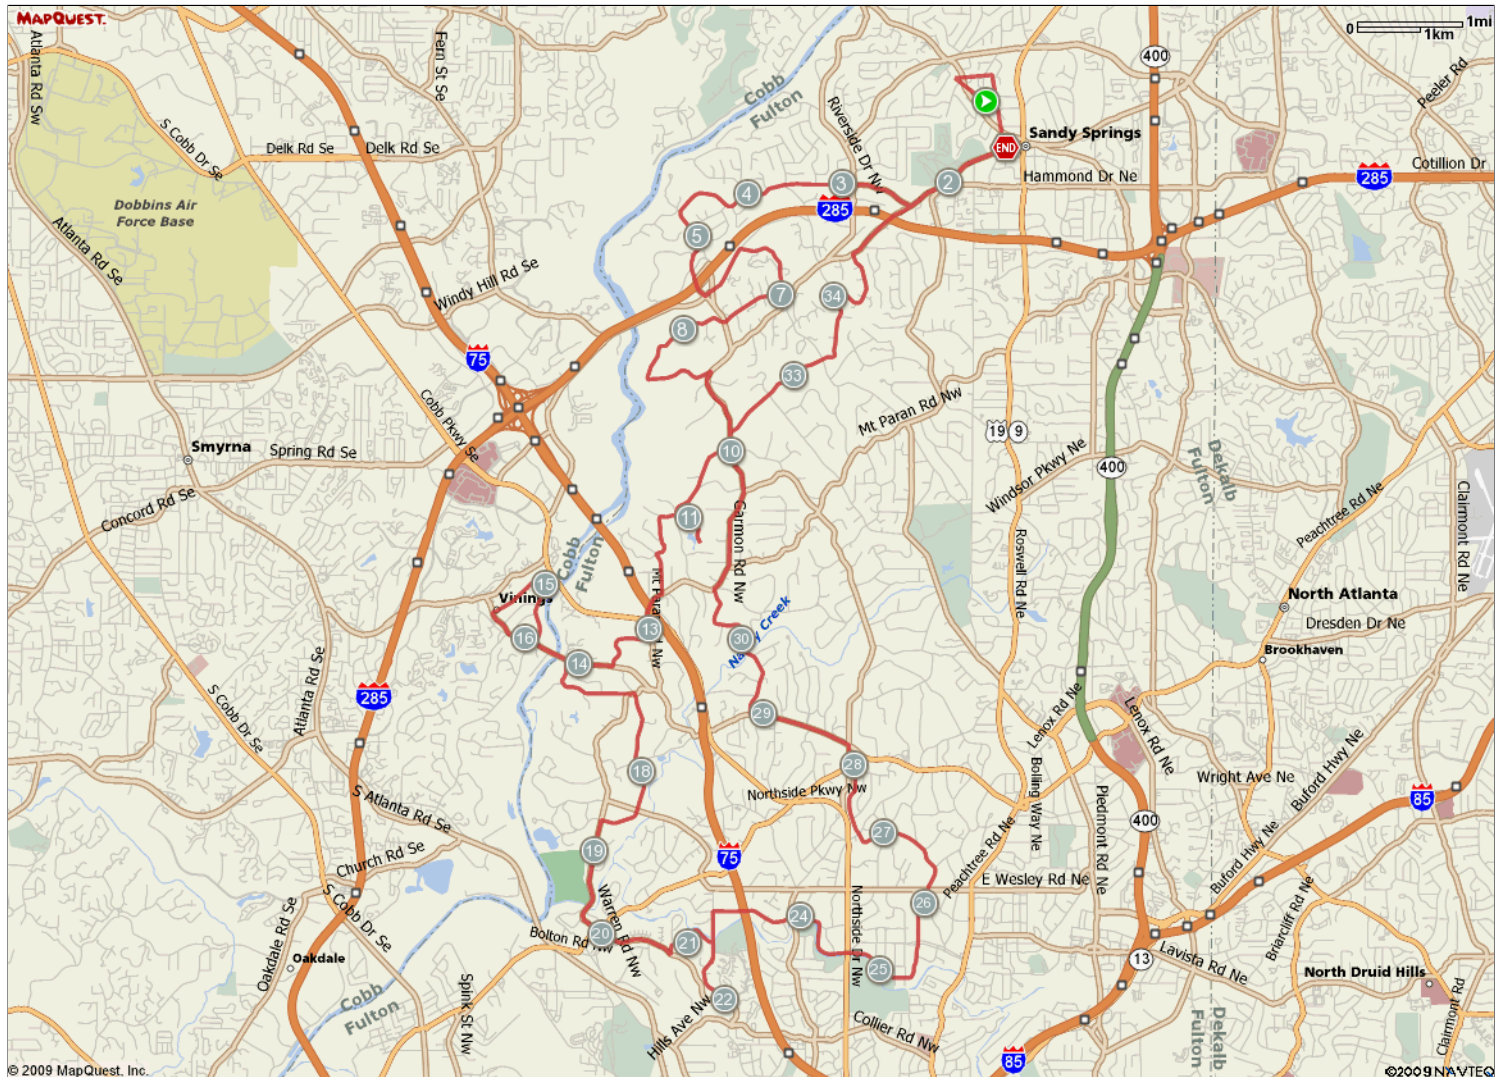

ROUTE DESCRIPTION:  
No Description Provided

ROUTE DESCRIPTION:  
 No Description Provided

Notes		
AT	FOR	NOTES
1.4 mi.	1mi 203ft	Start
2.44 mi.	2mi 1908ft	Turn right at Heard's Ferry Rd NW
4.8 mi.	0ft	Continue on Northside Dr NW
4.8 mi.	4701ft	Continue on Northside Dr NW
5.69 mi.	2867ft	Turn left at Powers Ferry Rd NW
6.23 mi.	3825ft	Turn right at Dupree Dr NW
6.96 mi.	0ft	Turn right at Old Powers Ferry Rd NW
6.96 mi.	3447ft	Turn right at Old Powers Ferry Rd NW
7.61 mi.	1mi 3435ft	Turn right at Northside Dr NW
9.26 mi.	4312ft	Sharp right at Northside Dr NW
10.08 mi.	4577ft	Turn right at Harris Trail NW
10.94 mi.	4008ft	Turn left at Harris Valley Rd NW
11.7 mi.	103ft	Turn left at Harris Valley Rd NW
11.72 mi.	0ft	Turn left at Whitewater Creek Rd NW
11.72 mi.	2883ft	Turn left at Whitewater Creek Rd NW
12.27 mi.	1949ft	Turn left at Sentinel Post Rd NW
12.64 mi.	1314ft	Turn right at Mount Paran Rd NW
12.89 mi.	1116ft	Slight left to stay on Mount Paran Rd NW
13.1 mi.	3150ft	Turn right at Parian Ridge Rd NW
13.69 mi.	4058ft	Turn right at Paces Ferry Rd NW
14.46 mi.	1mi 849ft	Turn right at Cochise Dr SE
15.62 mi.	4376ft	Turn left at Paces Ferry Rd SE
16.45 mi.	1089ft	Turn right at River Forest Hwy
16.66 mi.	3550ft	Turn left at Garraux Rd
17.33 mi.	255ft	Slight left at Ridgewood Rd NW
17.38 mi.	1mi 2459ft	Turn right at Nancy Creek Rd NW
18.84 mi.	1mi 1272ft	Turn left at Ridgewood Rd NW