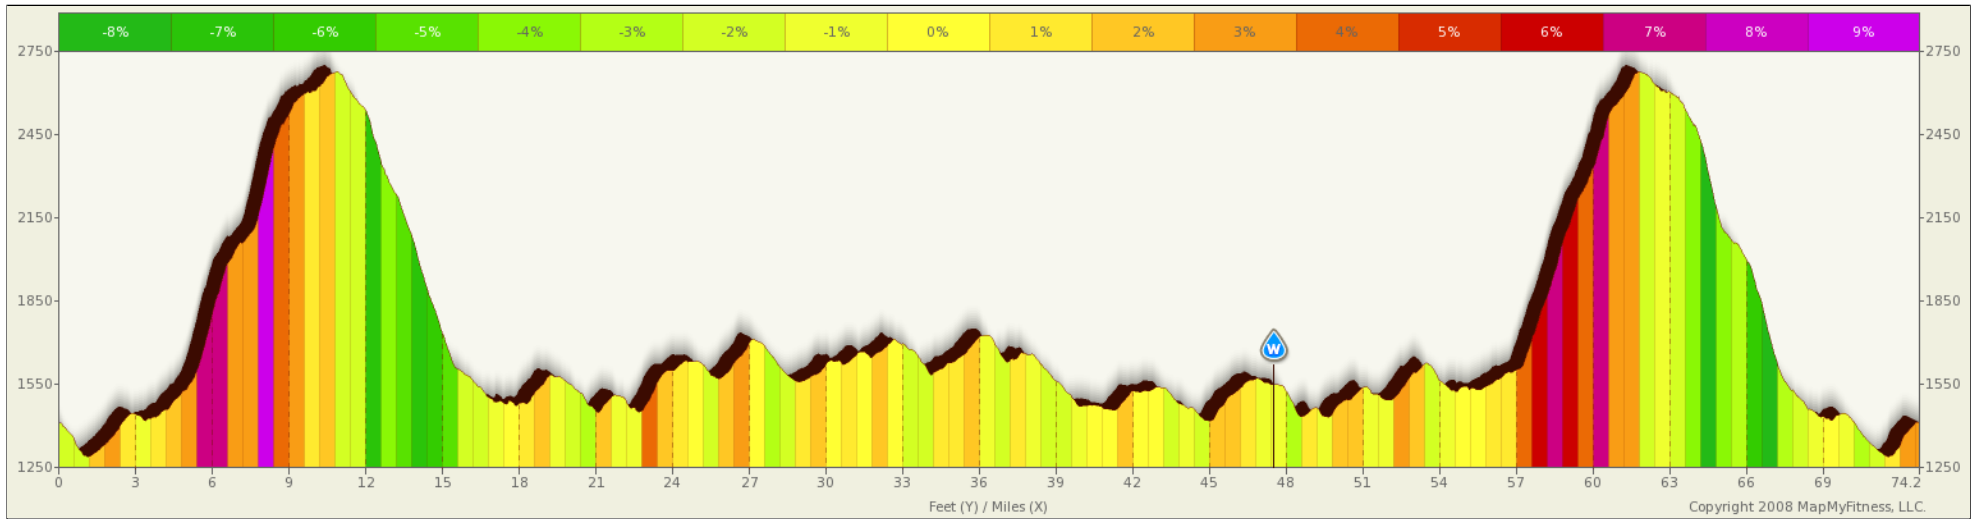

ROUTE DESCRIPTION:  
No Description Provided

ROUTE DESCRIPTION:  
 No Description Provided

Notes		
AT	FOR	NOTES
15.96 mi.	1mi 3195ft	Turn left at GA-136
17.57 mi.	1mi 3779ft	Turn right at Elliott Family Pkwy/ GA-136/ GA-183
19.28 mi.	2mi 757ft	Sharp right at GA-136
21.43 mi.	2mi 2367ft	Turn left at New Hope Rd
23.88 mi.	1mi 2499ft	Turn left at Bailey Waters Rd/ County Rd-225/ GA-342 Continue to follow County Rd-225
25.35 mi.	1mi 1587ft	Turn left at Dan Fowler Rd
26.65 mi.	2mi 3059ft	Turn right at Chester Rd
29.23 mi.	49ft	Turn left
29.24 mi.	1507ft	Turn left
29.52 mi.	1mi 1875ft	Turn left at Wesley Chapel Rd
30.88 mi.	0ft	Turn left at GA-52
30.88 mi.	3285ft	Turn left at GA-52

Notes		
AT	FOR	NOTES
31.5 mi.	1mi 1126ft	Slight left at Nimblewill Church Rd
32.71 mi.	0ft	Turn right to stay on Nimblewill Church Rd
32.71 mi.	2mi 2166ft	Turn right to stay on Nimblewill Church Rd
35.12 mi.	2mi 2831ft	Turn right at GA-52
37.66 mi.	3286ft	Slight left at Nimblewill Church Rd
38.28 mi.	1mi 794ft	Turn left at GA-52
39.43 mi.	1mi 1138ft	Slight left at Max Wehunt Rd
40.65 mi.	2mi 2091ft	Slight left at Bailey Waters Rd/ County Rd 225/ GA-342
43.04 mi.	0ft	Continue on Keith Evans Rd
43.04 mi.	4586ft	Continue on Keith Evans Rd
43.91 mi.	5246ft	Turn right at Juno Rd E

Notes		
AT	FOR	NOTES
44.91 mi.	1451ft	Turn left to stay on Juno Rd E
45.18 mi.	2mi 5071ft	Turn right at Elliott Family Pkwy/ GA-183
48.14 mi.	1619ft	Turn right at Afton Rd
48.45 mi.	353ft	Water
48.52 mi.	1003ft	Turn left at Elliott Family Pkwy/ GA-183
48.71 mi.	3mi 2245ft	Turn right at Afton Rd
52.13 mi.	1mi 841ft	Slight right to stay on Afton Rd
53.29 mi.	1mi 740ft	Turn right at Steve Tate Rd
54.43 mi.	3mi 4086ft	Continue on Fausett Lake Rd
58.2 mi.	15mi 5120ft	Turn left at GA-136
74.17 mi.	269ft	Turn right at Pioneer Rd
74.22 mi.	-	Stop