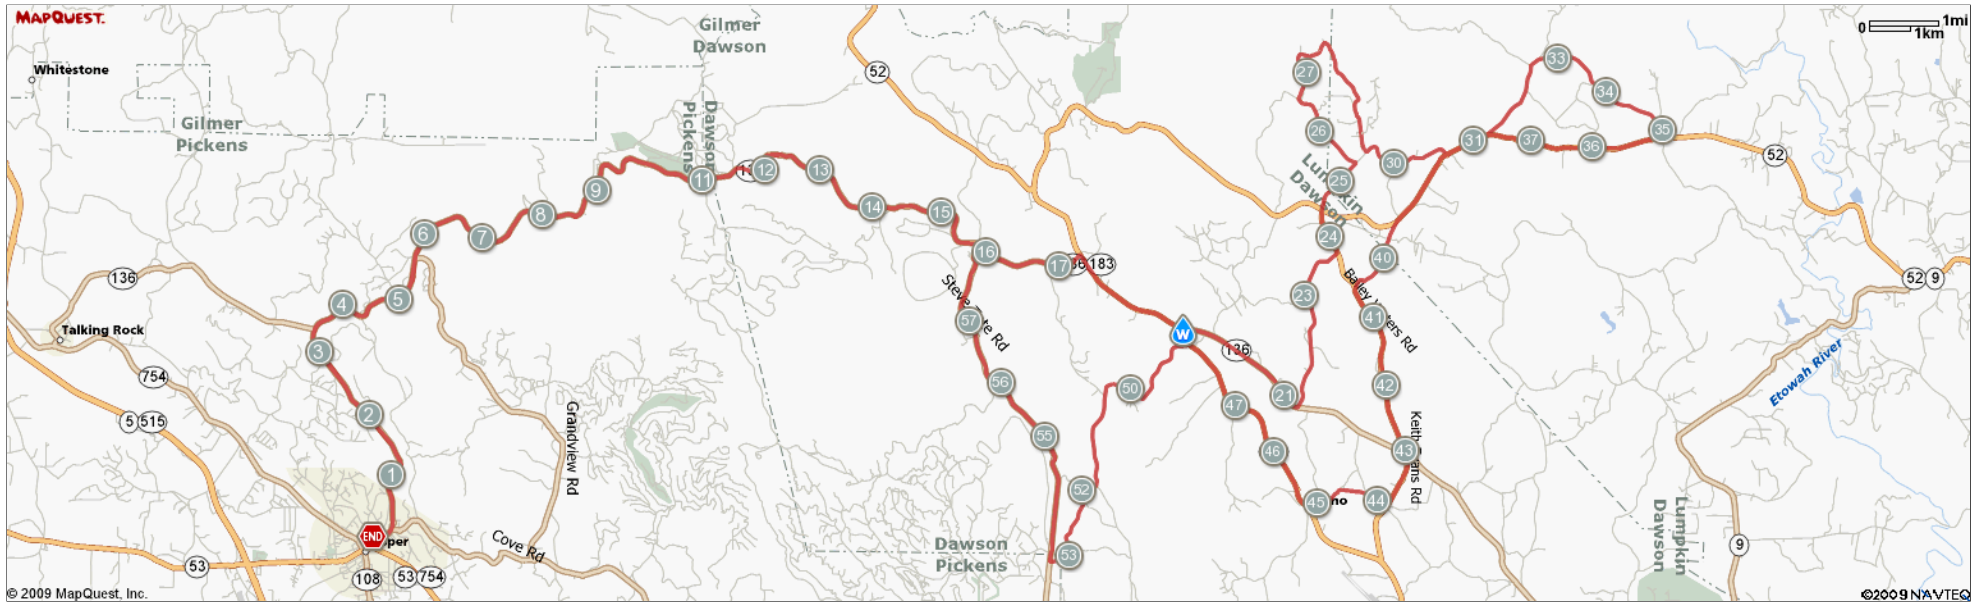

ROUTE DESCRIPTION:  
No Description Provided

ROUTE DESCRIPTION:  
 No Description Provided

Notes		
AT	FOR	NOTES
15.96 mi.	1mi 3195ft	Turn left at GA-136
17.57 mi.	1mi 3779ft	Turn right at Elliott Family Pkwy/ GA-136/ GA-183
19.28 mi.	2mi 757ft	Sharp right at GA-136
21.43 mi.	2mi 2367ft	Turn left at New Hope Rd
23.88 mi.	1mi 2499ft	Turn left at Bailey Waters Rd/ County Rd-225/ GA-342 Continue to follow County Rd-225
25.35 mi.	1mi 1587ft	Turn left at Dan Fowler Rd
26.65 mi.	2mi 3059ft	Turn right at Chester Rd
29.23 mi.	49ft	Turn left
29.24 mi.	1507ft	Turn left
29.52 mi.	1mi 1875ft	Turn left at Wesley Chapel Rd
30.88 mi.	0ft	Turn left at GA-52
30.88 mi.	3285ft	Turn left at GA-52

Notes		
AT	FOR	NOTES
31.5 mi.	1mi 1126ft	Slight left at Nimblewill Church Rd
32.71 mi.	0ft	Turn right to stay on Nimblewill Church Rd
32.71 mi.	2mi 2166ft	Turn right to stay on Nimblewill Church Rd
35.12 mi.	2mi 2831ft	Turn right at GA-52
37.66 mi.	3286ft	Slight left at Nimblewill Church Rd
38.28 mi.	1mi 794ft	Turn left at GA-52
39.43 mi.	1mi 1138ft	Slight left at Max Wehunt Rd
40.65 mi.	2mi 2091ft	Slight left at Bailey Waters Rd/ County Rd 225/ GA-342
43.04 mi.	0ft	Continue on Keith Evans Rd
43.04 mi.	4586ft	Continue on Keith Evans Rd
43.91 mi.	5246ft	Turn right at Juno Rd E

Notes		
AT	FOR	NOTES
44.91 mi.	1451ft	Turn left to stay on Juno Rd E
45.18 mi.	2mi 5071ft	Turn right at Elliott Family Pkwy/ GA-183
48.14 mi.	1619ft	Turn right at Afton Rd
48.45 mi.	353ft	Water
48.52 mi.	1003ft	Turn left at Elliott Family Pkwy/ GA-183
48.71 mi.	3mi 2245ft	Turn right at Afton Rd
52.13 mi.	1mi 841ft	Slight right to stay on Afton Rd
53.29 mi.	1mi 740ft	Turn right at Steve Tate Rd
54.43 mi.	3mi 4086ft	Continue on Fausett Lake Rd
58.2 mi.	15mi 5120ft	Turn left at GA-136
74.17 mi.	269ft	Turn right at Pioneer Rd
74.22 mi.	-	Stop