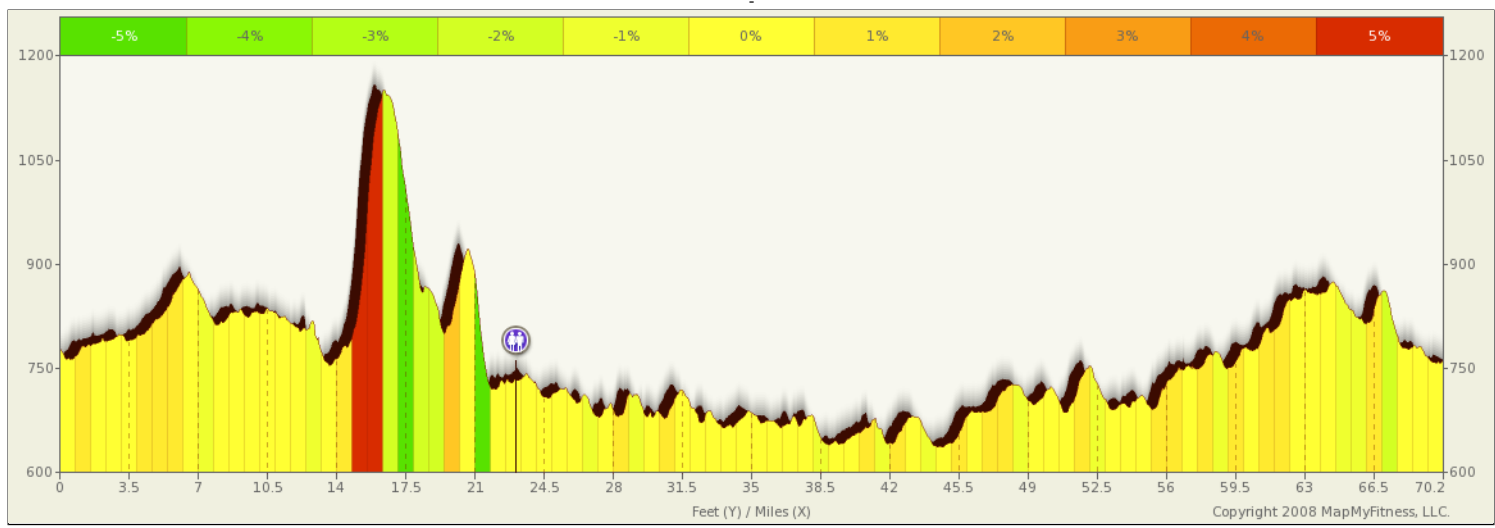

ROUTE DESCRIPTION:
No Description Provided

ROUTE DESCRIPTION:
 No Description Provided

Notes		
AT	FOR	NOTES
0.62 mi.	1mi 293ft	Turn right at Old Grassdale Rd NE
1.68 mi.	2mi 395ft	Turn right at Cassville White Rd NE/ Cass White Rd NE
3.75 mi.	489ft	Slight left to stay on Cassville White Rd NE/ Cass White Rd NE
3.85 mi.	5mi 912ft	Turn left at Old Tennessee Hwy NE
9.02 mi.	294ft	Turn left at Vaughn Dairy Rd
9.07 mi.	45ft	Turn right at GA-61/ US-411
9.08 mi.	5075ft	Turn left at Vaughn Dairy Rd
10.04 mi.	1mi 517ft	Slight left at Falling Springs Rd
11.14 mi.	2792ft	Turn right at GA-140
11.67 mi.	0ft	Turn right at Knucklesville Rd
11.67 mi.	1mi 4526ft	Turn right at Knucklesville Rd
13.53 mi.	2902ft	Turn right at GA-61/ US-411
14.08 mi.	1mi 1690ft	Turn right at Lake Marie
15.4 mi.	3mi 1002ft	Slight left at Johnson Mountain Rd
18.59 mi.	3mi 1059ft	Turn left at Salacoa Rd NE
21.79 mi.	1mi 943ft	Turn right at GA-61/ US-411
22.97 mi.	337ft	Slight right to stay on GA-61/ US-411
23.03 mi.	399ft	Turn right at Calhoun St
23.11 mi.	299ft	Turn right at Tennessee St
23.16 mi.	1mi 790ft	Bathroom
24.31 mi.	1mi 2828ft	Slight left at Pinhook Rd SE
25.85 mi.	2mi 4977ft	Slight left at Covington Bridge Rd/ Lutens Bridge Rd
28.79 mi.	685ft	Continue on Possum Hollow Rd SE
28.92 mi.	3310ft	Continue on Thurman Dr SE
29.55 mi.	1mi 5006ft	Slight right at Covington Bridge Rd SE/ Lutens Bridge Rd
31.49 mi.	1mi 5149ft	Slight left to stay on Covington Bridge Rd SE/ Lutens Bridge Rd
33.47 mi.	3mi 1074ft	Turn right at Cash Rd SE/ Red Bud Sonoraville Rd SE
36.67 mi.	43ft	Turn right at GA-156/ Red Bud Rd NE
36.68 mi.	4mi 5128ft	Turn right at GA-156/ Red Bud Rd NE