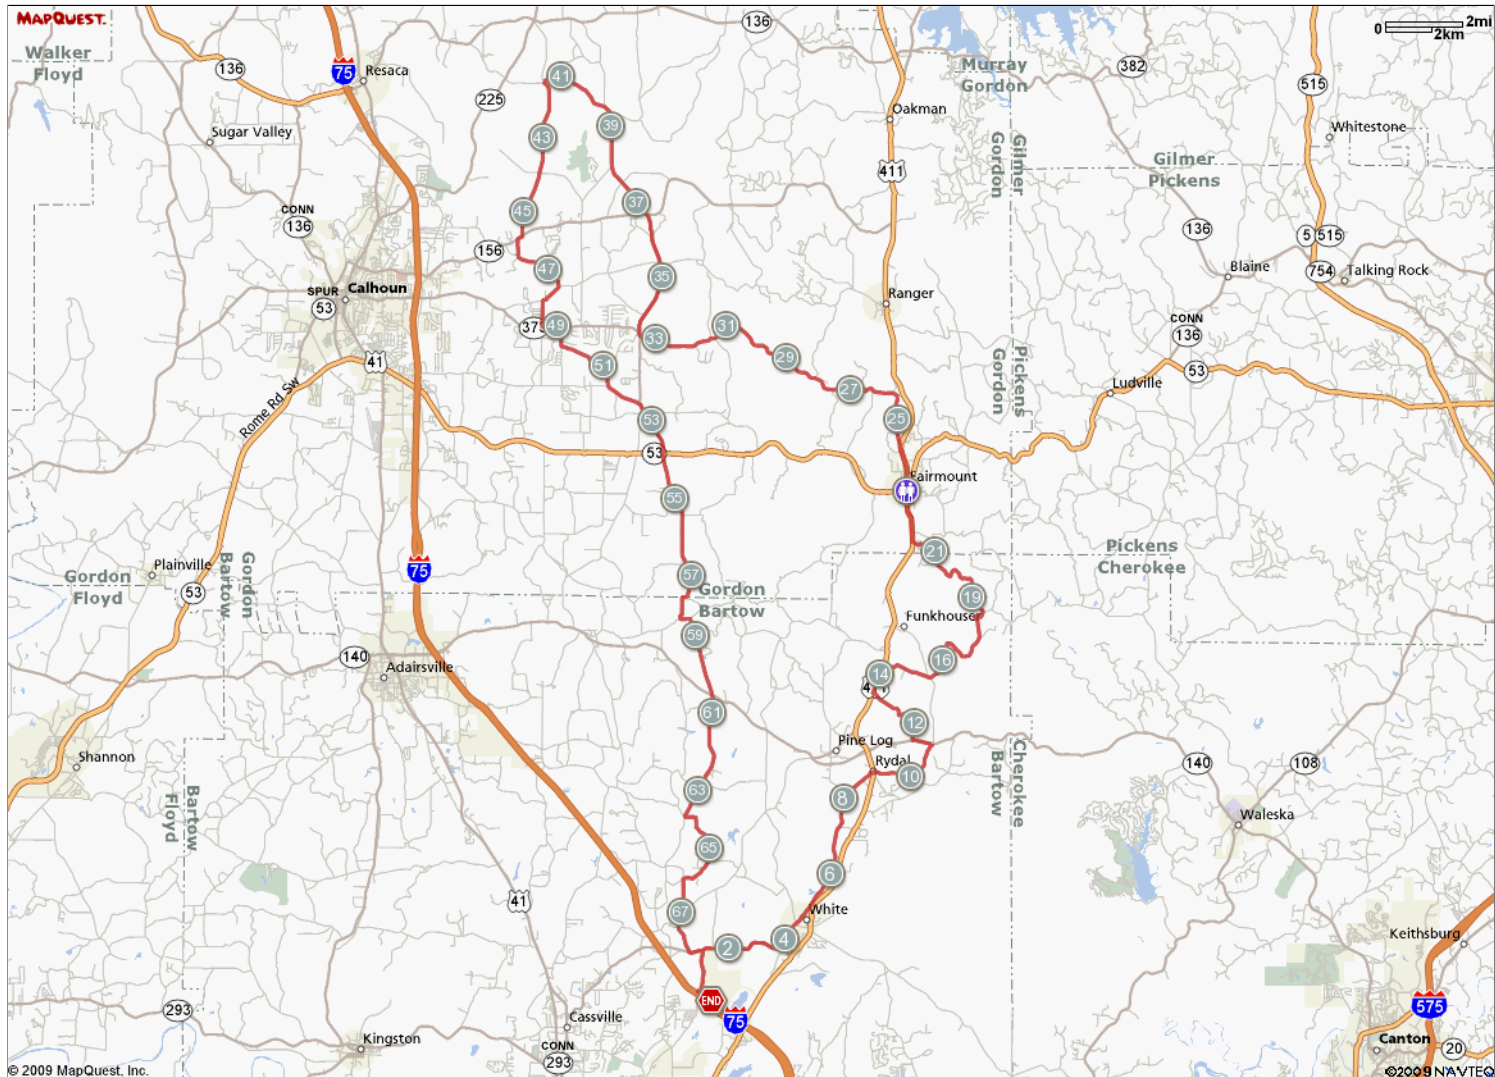

ROUTE DESCRIPTION:
No Description Provided

ROUTE DESCRIPTION:
 No Description Provided

Notes		
AT	FOR	NOTES
0.62 mi.	1mi 293ft	Turn right at Old Grassdale Rd NE
1.68 mi.	2mi 395ft	Turn right at Cassville White Rd NE/ Cass White Rd NE
3.75 mi.	489ft	Slight left to stay on Cassville White Rd NE/ Cass White Rd NE
3.85 mi.	5mi 912ft	Turn left at Old Tennessee Hwy NE
9.02 mi.	294ft	Turn left at Vaughn Dairy Rd
9.07 mi.	45ft	Turn right at GA-61/ US-411
9.08 mi.	5075ft	Turn left at Vaughn Dairy Rd
10.04 mi.	1mi 517ft	Slight left at Falling Springs Rd
11.14 mi.	2792ft	Turn right at GA-140
11.67 mi.	0ft	Turn right at Knucklesville Rd
11.67 mi.	1mi 4526ft	Turn right at Knucklesville Rd
13.53 mi.	2902ft	Turn right at GA-61/ US-411
14.08 mi.	1mi 1690ft	Turn right at Lake Marie
15.4 mi.	3mi 1002ft	Slight left at Johnson Mountain Rd
18.59 mi.	3mi 1059ft	Turn left at Salacoa Rd NE
21.79 mi.	1mi 943ft	Turn right at GA-61/ US-411
22.97 mi.	337ft	Slight right to stay on GA-61/ US-411
23.03 mi.	399ft	Turn right at Calhoun St
23.11 mi.	299ft	Turn right at Tennessee St
23.16 mi.	1mi 790ft	Bathroom
24.31 mi.	1mi 2828ft	Slight left at Pinhook Rd SE
25.85 mi.	2mi 4977ft	Slight left at Covington Bridge Rd/ Lutens Bridge Rd
28.79 mi.	685ft	Continue on Possum Hollow Rd SE
28.92 mi.	3310ft	Continue on Thurman Dr SE
29.55 mi.	1mi 5006ft	Slight right at Covington Bridge Rd SE/ Lutens Bridge Rd
31.49 mi.	1mi 5149ft	Slight left to stay on Covington Bridge Rd SE/ Lutens Bridge Rd
33.47 mi.	3mi 1074ft	Turn right at Cash Rd SE/ Red Bud Sonoraville Rd SE
36.67 mi.	43ft	Turn right at GA-156/ Red Bud Rd NE
36.68 mi.	4mi 5128ft	Turn right at GA-156/ Red Bud Rd NE