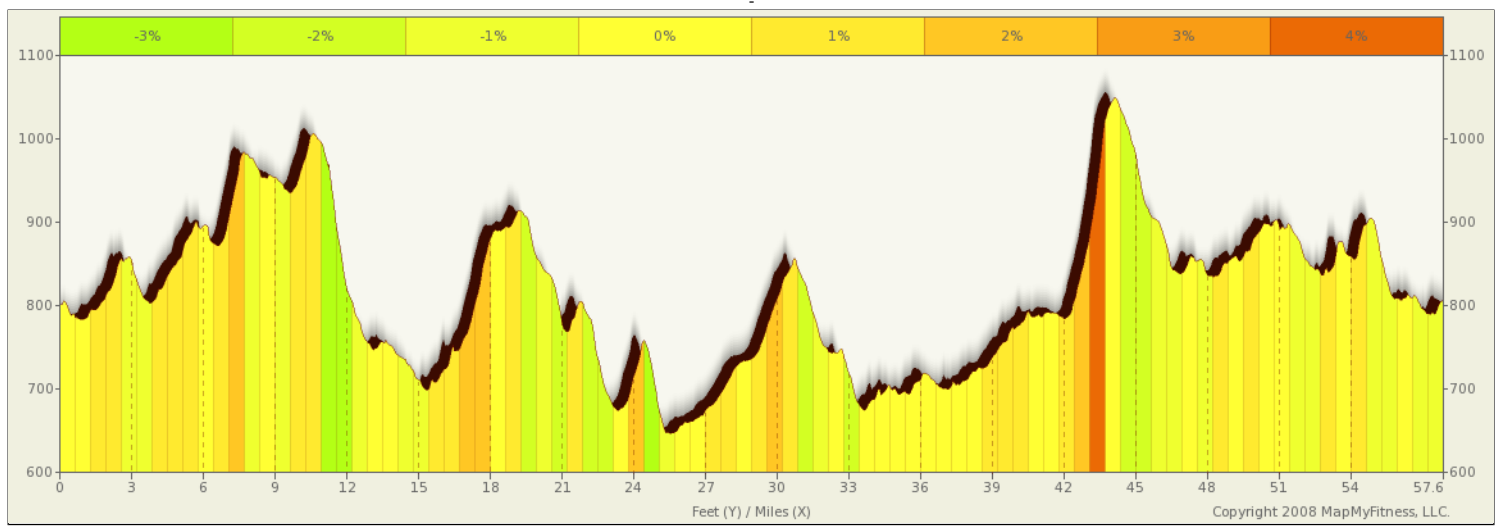

ROUTE DESCRIPTION:  
No Description Provided

ROUTE DESCRIPTION:  
 No Description Provided

Notes		
AT	FOR	NOTES
1.94 mi.		132ft Continue on Old Cassville White Rd NW
1.97 mi.		1162ft Continue on Old Cass White
2.19 mi.		61ft Turn left at Cassville White Rd NE
2.2 mi.		40ft Turn left at Cassville White Rd NE
2.21 mi.		2876ft Continue on Five Forks Rd NE
2.75 mi.		294ft Turn left at Cassville Pine Log Rd NE
2.81 mi.		2772ft Turn right at Spring PI Rd NW
3.33 mi.		232ft Turn left at Gaines Rd Spur
3.37 mi.		1mi 2333ft Turn left at Gaines Rd NW
4.82 mi.		1mi 565ft Turn left at Crowe Springs Rd NW
5.92 mi.		1mi 2425ft Turn right at Cedar Creek Rd NW
7.38 mi.		1mi 4455ft Turn left at E Pleasant Valley Rd NW
9.23 mi.		0ft Continue on Mostellers Mill Rd NW
9.23 mi.		2174ft Continue on Mostellers Mill Rd NW
9.64 mi.		4mi 1865ft Turn left at Adairsvl Pleasant Valley Rd NW
13.99 mi.		0ft Continue on Summer St
13.99 mi.		2356ft Continue on Summer St
14.44 mi.		1627ft Turn right at S Main St
14.75 mi.		2144ft Turn left at King St
15.15 mi.		1mi 4249ft Continue on Twin Bridges Rd NW
16.96 mi.		1mi 4761ft Slight right at Big Ditch Rd NW
18.86 mi.		461ft Turn left at Woody Rd SW
18.95 mi.		4268ft Turn right at Seabolt Rd SW
19.75 mi.		53ft Turn left at Shaw Rd SW
19.76 mi.		1mi 1386ft Turn right at McDaniel Station Rd SW
21.03 mi.		979ft Turn left at Miller Ferry Rd SW
21.21 mi.		2mi 59ft Turn right at Oak Grove Rd SW
23.22 mi.		567ft Turn right at Bray Rd
23.33 mi.		1mi 2997ft Turn left at Nelson Lake Rd SW
24.9 mi.		550ft Turn right at McDaniel Station Rd SW
25 mi.		1mi 27ft Turn left at Salem Rd SW
26.01 mi.		433ft Turn right at Hwy 41 S SE/ GA-3/ US-41
26.09 mi.		2mi 57ft Turn left at Union Grove Church Rd SE
28.1 mi.		3978ft Turn right to stay on Union Grove Church Rd SE
28.85 mi.		540ft Sharp right at Trimble Hollow Rd SE